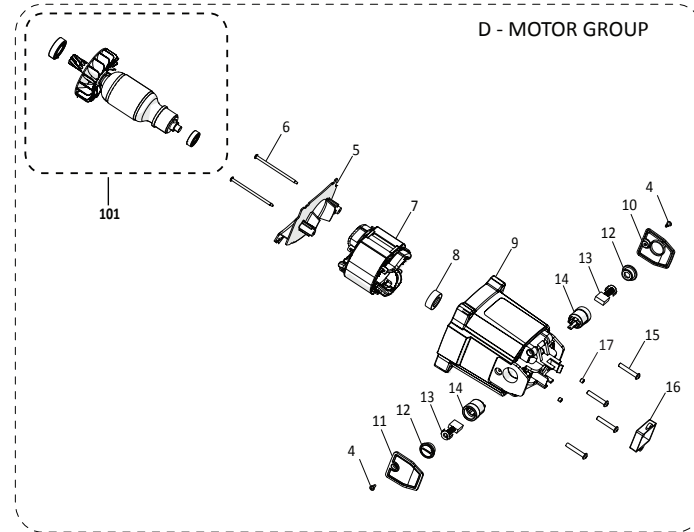

# R300

## DCT

<b>Service Parts List</b>	<b>V: 012-0006</b>	<b>230V</b> AUS
300mm Disc Cutter		