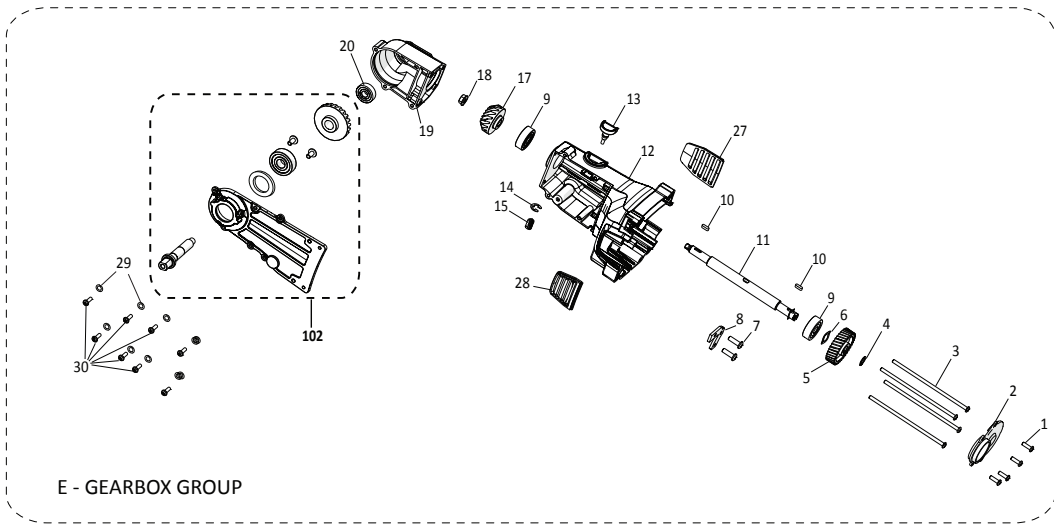

# R300

## DCT

<b>Service Parts List</b>	<b>V: 012-0006</b>	<b>230V</b> AUS
300mm Disc Cutter		