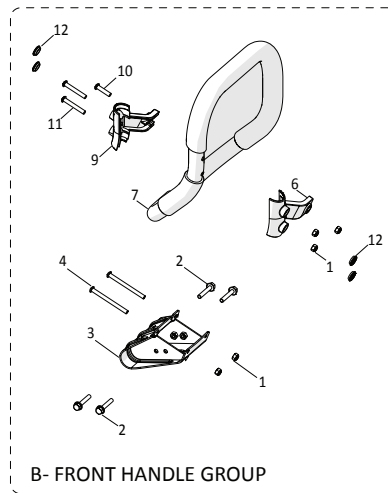

# R300

## DCT

<b>Service Parts List</b>	<b>V: 012-0006</b>	<b>230V</b> AUS
300mm Disc Cutter		