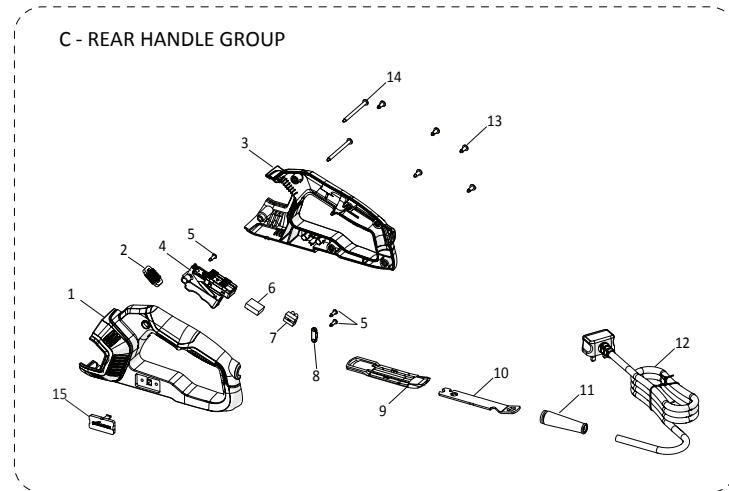

# R300

## DCT

<b>Service Parts List</b>	<b>V: 012-0006</b>	<b>230V</b> AUS
300mm Disc Cutter		