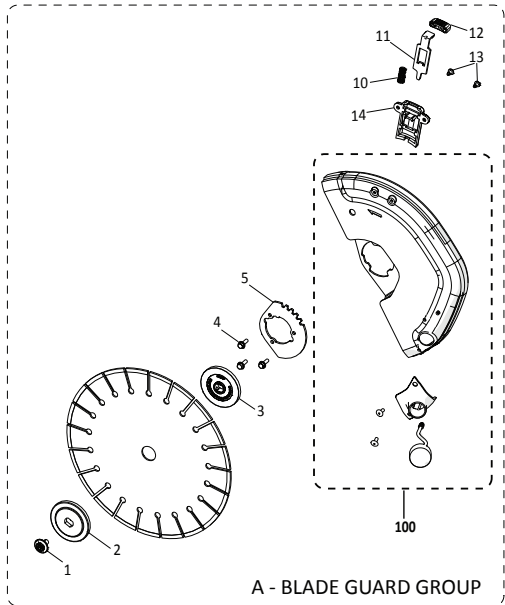

# R300

## DCT

<b>Service Parts List</b>	<b>V: 012-0006</b>	<b>230V</b> AUS
300mm Disc Cutter		