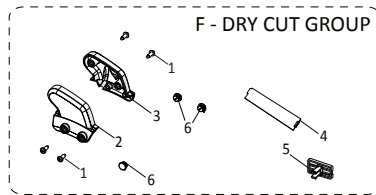

## DCT

<b>Service Parts List</b>	<b>V: 012-0006</b>	<b>230V</b> AUS
300mm Disc Cutter		