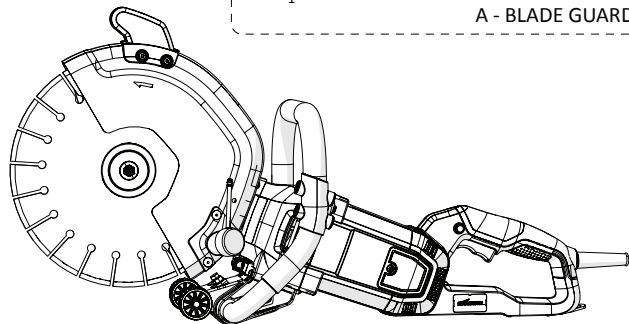

# R300

## DCT

<b>Service Parts List</b>	<b>V: 012-0006</b>	<b>230V</b> AUS
300mm Disc Cutter		